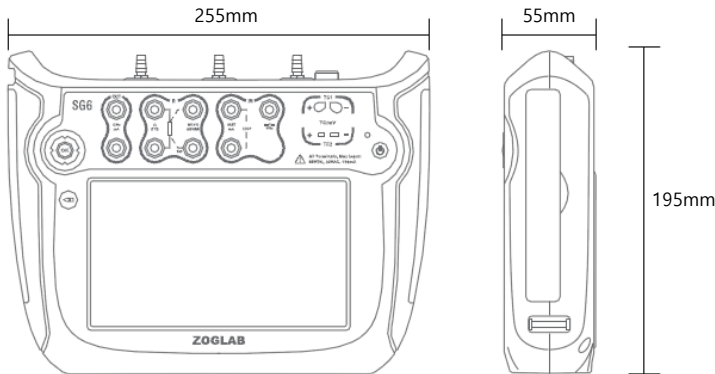

특장점 및 규격:

1. 표시기: 7인치 대각선 800× 480 TFT 액정 모듈
2. 접촉판: 용량성 접촉식 스크린
3. 후광: LED후광 방식, 밝기 조절 가능
4. 단추: 전원, 홈, OK, 4방향키
5. 건전지형: 재충전용 리튬이온 폴리머, 2600 mAh, 7.4V× 2, Hot-plug 지원
6. 충전 시간: 약 4시간
7. 건전지 수명: 8~ 12시간
8. 외부 전원: DC12V, 4A
9. 사용 온도: 10~ 40°C
10. 사용 습도: 10~ 95%RH(비이슬)
11. 보관 온도: -20~ 70°C
12. 예열 시간: 약 5분, 설계 요구에 부합
13. 갱신 주파수: 0.5초
14. 자료 이력 간격: 1초~ 24시간
15. 자료 기록 시간: 보관 용량에 따라 자료는 내부 1G 저장 장치에 보냄
16. 외장 저장 장치: SD/SDHC카드 지원, 최대 32G
17. 경보: 높은 수위와 낮은 수위, 교정 주기 경과 경보
18. EMC: EN50081-1 Class-B, EN50082-1 Class B
19. ESD 보호: ±25KV
20. IP 급수: IP65
21. 무게: 1.25kg
22. 크기: 255× 195× 55mm